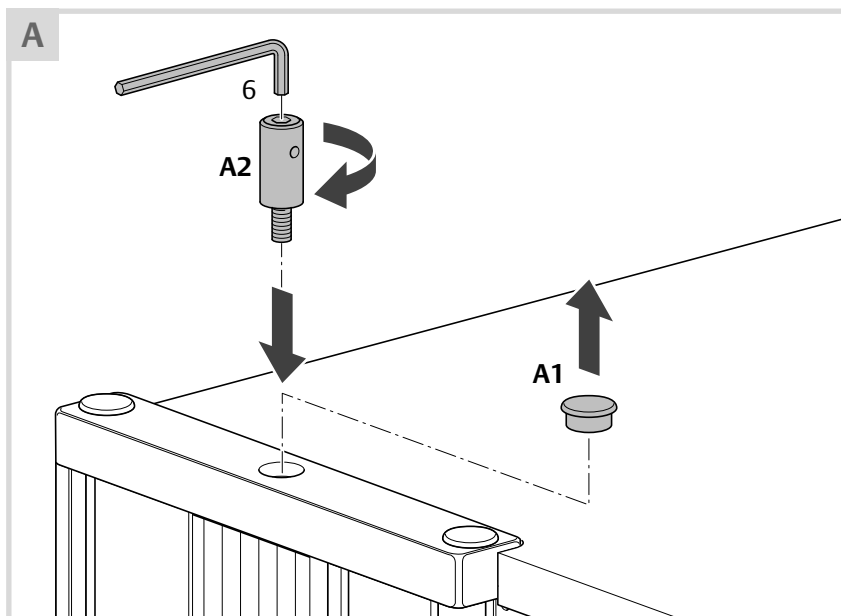

Installation